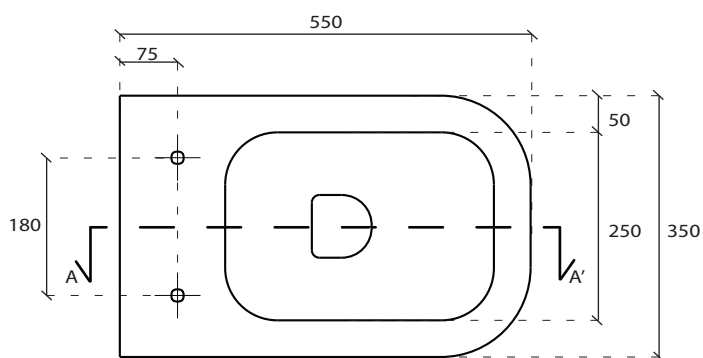

Art. **5486**

INFO

VASO SOSPESO
Wall-hung WC

PESO Kg 23
Weight

REVISIONE 1.0
Silvano Mariano

DATA
31/01/19

CE EN 997

COLORI

cod. **5455**

VISTA DALL'ALTO

SEZIONE A-A'

VISTA LATERALE

VISTA POSTERIORE

ATTENZIONE:

Galassia Spa persegue la filosofia di migliorare i prodotti aggiungendo nuovi materiali, innovazioni progettuali e tecnologie produttive. L'azienda si riserva di cambiare schede tecniche e caratteristiche di funzionamento degli articoli in ogni momento e senza necessità di preavviso. I pesi possono subire variazioni del 20%.