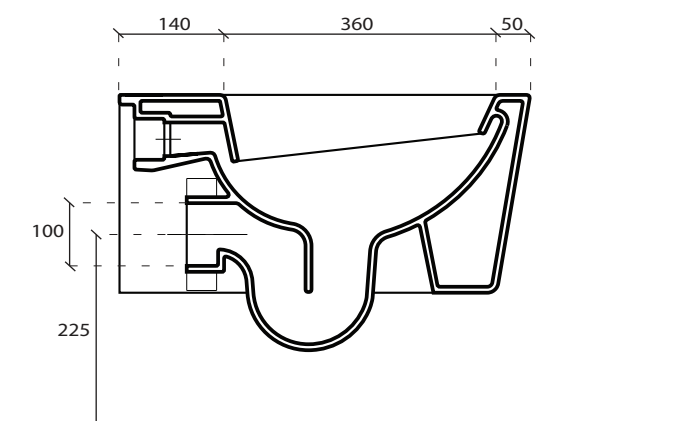

Art. **5486**

INFO

VASO SOSPESO
Wall-hung WC

PESO Kg 23
Weight

REVISIONE 1.0
Silvano Mariano

DATA
31/01/19

CE EN 997

COLORI

ACCESSORI

COPRIVASO EXTRASLIM
Extra slim seat-cover

cod. **5479**

COPRIVASO EXTRASLIM A CADUTA RALLENTATA
Extra slim seat-cover soft closing

cod. **5478**

COPRIVASO
Seat-cover

cod. **5454**

COPRIVASO A CADUTA RALLENTATA
Seat-cover soft closing

cod. **5455**

VISTA DALL'ALTO

SEZIONE A-A'

VISTA LATERALE

VISTA POSTERIORE

ATTENZIONE:

Galassia Spa persegue la filosofia di migliorare i prodotti aggiungendo nuovi materiali, innovazioni progettuali e tecnologie produttive. L'azienda si riserva di cambiare schede tecniche e caratteristiche di funzionamento degli articoli in ogni momento e senza necessità di preavviso. I pesi possono subire variazioni del 20%.